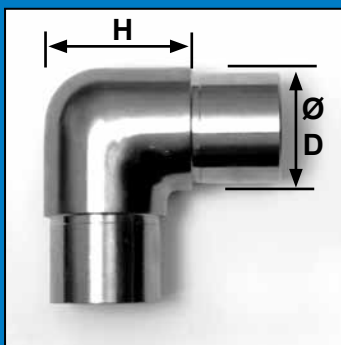

Vlak Bochtstuk 90°
Coude plat 90°

REF	ØD	H
G574802	42.4 x 2	50