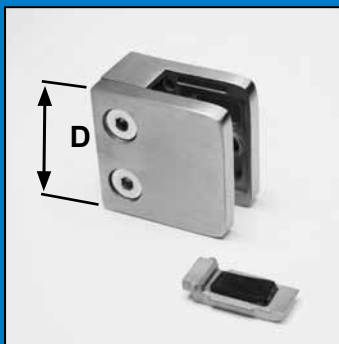

REF	ØD	H
G774502	12	20

Halfronde Glasklem 50 x 40
 Pince à Verre demi-ronde 50 x 40

REF	D
G772601	vlak / plat
G772602	42.4

Halfronde Rubber 50 x 40
 Caoutchouc demi-rond 50 x 40

REF	
G772806	8.76

Vierkante Glasklem 45 x 45
 Pince à Verre carrée 45 x 45