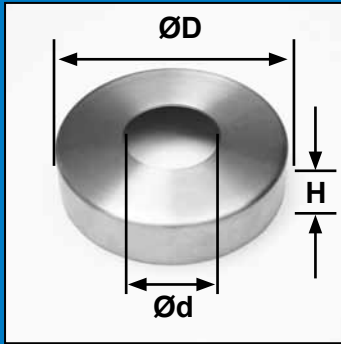

REF	B	H	ØD	Ød
G475908	75	50	58	14
G475915	75	75	58	12

Afdekrozet ø60 x12, met gat ø12,5
 Rosace ø60 x12, pour ø12,5

REF	ØD	Ød	H
G675501	60	12.5	12

Buisflens
Bride pour tube

REF	ØD
G574603	42.4
G574613	33.7