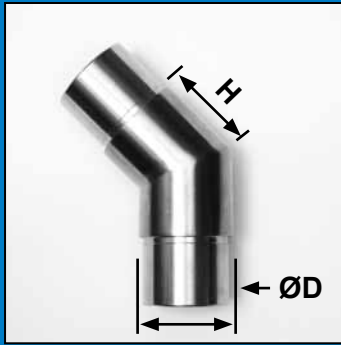

Scherp Bochtstuk 45°
Coude aigu 45°

REF	ØD	H
G574804	42.4 x 2	44