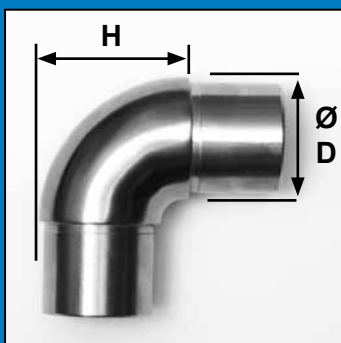

Afdekrozet ø105 x 25
Rosace ø105 x 25

REF	ØD	Ød	H
G675504	105	42.4	25
G675514	105	33.7	25

Scherp Bochtstuk 90°
Coude aigu 90°

REF	ØD	H
G574801	42.4 x 2	50

Vlak Bochtstuk 90°
Coude plat 90°

REF	ØD	H
G574802	42.4 x 2	50

Rond Bochtstuk 90°
Coude arrondi 90°

REF	ØD	H
G574803	42.4 x 2	50
G574813	33.7 x 2	40

Scherp Bochtstuk 45°
Coude aigu 45°

REF	ØD	H
G574804	42.4 x 2	44

T-Stuk
Pièce T

REF	ØD	H
G574805	42.4 x 2	60

Hoekverbindingstuk 90°
Raccord de coin 90°