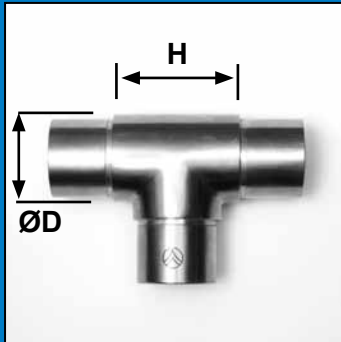

T-Stuk
Pièce T

REF	ØD	H
G574805	42.4 x 2	60