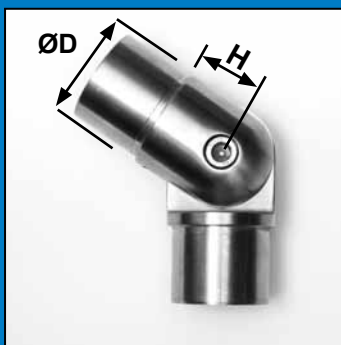

Verstelbaar Bochtstuk 180°
Coude réglable 180°

REF	ØD	H
G574808	42.4 x 2	27