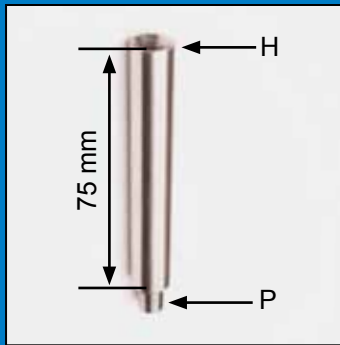

T - SYSTEM

T-System is een compleet gamma leuningcomponenten dat u wordt aangeboden door Testas. De componenten passen op de buis van $\text{Ø}42,4$ of $\text{Ø}33,7$ en worden bij montage gelijmd. Het kan gebruikt worden in woningen, openbare gebouwen en kantoren. De artikelen liggen bij Testas op voorraad en kunnen dus snel geleverd worden. Andere afmetingen zijn verkrijgbaar op aanvraag.

T - SYSTEM

T-System est une gamme complète d'éléments d'assemblage de garde-corps en inox qui vous est proposée par Testas. Les éléments s'adaptent aux tubes $\text{Ø}42,4$ ou $\text{Ø}33,7$ et le montage est collé. Le système s'applique dans le bâtiment, les endroits publics, les bureaux et les institutions. Les éléments sont de stock chez Testas et peuvent être livrés rapidement. Autres dimensions sur demande.

Alles in inox 304 geslepen K320
Tout en inox 304 poli G320

Verticale Leuningsteun Ø12, getapt M8 x M6
 Support de Rampe vertical Ø12, taraudé M8 x M6

REF	Ø	P	H
G474701	12	M8	M6

Verstelbare Leuningsteun Ø12, getapt M8 x M6
 Raccord de Rampe réglable Ø12, taraudé M8 x M6