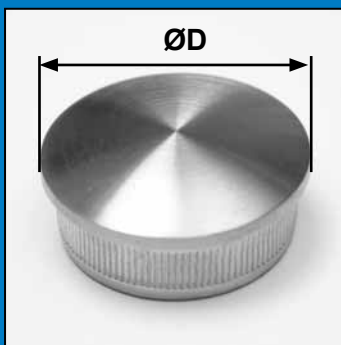

Gebolde Eindstop
Bouchon d'extrémité bombé

REF	ØD
G575103	42.4 x 2
G575113	33.7 x 2