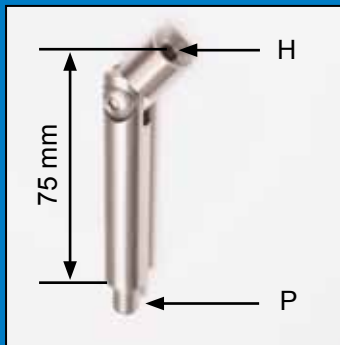

T - SYSTEM

T-System is een compleet gamma leuningcomponenten dat u wordt aangeboden door Testas. De componenten passen op de buis van $\text{Ø}42,4$ of $\text{Ø}33,7$ en worden bij montage gelijmd. Het kan gebruikt worden in woningen, openbare gebouwen en kantoren. De artikelen liggen bij Testas op voorraad en kunnen dus snel geleverd worden. Andere afmetingen zijn verkrijgbaar op aanvraag.

T - SYSTEM

T-System est une gamme complète d'éléments d'assemblage de garde-corps en inox qui vous est proposée par Testas. Les éléments s'adaptent aux tubes $\text{Ø}42,4$ ou $\text{Ø}33,7$ et le montage est collé. Le système s'applique dans le bâtiment, les endroits publics, les bureaux et les institutions. Les éléments sont de stock chez Testas et peuvent être livrés rapidement. Autres dimensions sur demande.

Alles in inox 304 geslepen K320
Tout en inox 304 poli G320

Verticale Leuningsteun Ø12, getapt M8 x M6
 Support de Rampe vertical Ø12, taraudé M8 x M6

REF	Ø	P	H
G474701	12	M8	M6

Verstelbare Leuningsteun Ø12, getapt M8 x M6
 Raccord de Rampe réglable Ø12, taraudé M8 x M6