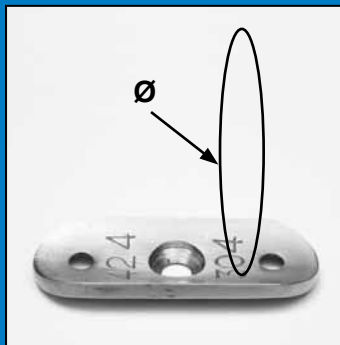

Leuningzadel, Buismontage, excl. Schroef M6
Plaquette de Fixation, Montage Tubulaire, Vis M6 exclue

REF	Ø
G475204	42.4
G475214	33.7