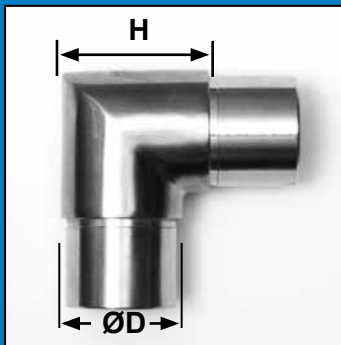

Scherp Bochtstuk 90°
Coude aigu 90°

REF	ØD	H
G574801	42.4 x 2	50