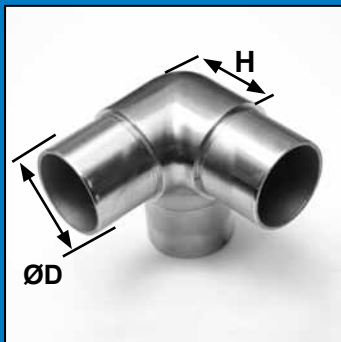

Rond Bochtstuk 90°
Coude arrondi 90°

REF	ØD	H
G574803	42.4 x 2	50
G574813	33.7 x 2	40

Scherp Bochtstuk 45°
Coude aigu 45°

REF	ØD	H
G574804	42.4 x 2	44

T-Stuk
Pièce T

REF	ØD	H
G574805	42.4 x 2	60

Hoekverbindingstuk 90°
Raccord de coin 90°

REF	ØD	H
G574806	42.4 x 2	50

Verstelbaar Bochtstuk 180°
Coude réglable 180°

REF	ØD	H
G574808	42.4 x 2	27

Buisverbindingstuk
Raccord de tube

REF	ØD
G574901	42.4 x 2

Eindbocht 90°
Coude d'extrémité 90°

REF	ØD	H
G575001	42.4 x 2	62