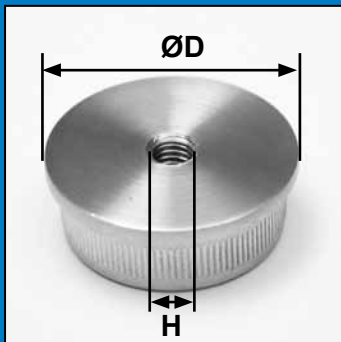

Vlakke Eindstop met draadgat M8
Bouchon d'extrémité plat avec trou taraudé M8

REF	ØD	H
G575102	42.4 x 2	M8
G575112	33.7 x 2	M8