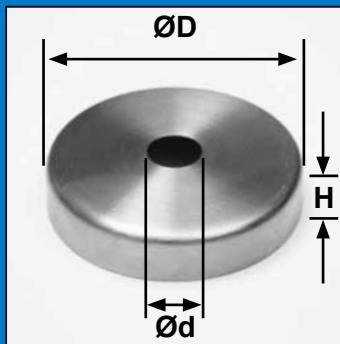

T - SYSTEM

T-System est une gamme complète d'éléments d'assemblage de garde-corps en inox qui vous est proposée par Testas. Les éléments s'adaptent aux tubes $\text{Ø}42,4$ ou $\text{Ø}33,7$ et le montage est collé. Le système s'applique dans le bâtiment, les endroits publics, les bureaux et les institutions. Les éléments sont de stock chez Testas et peuvent être livrés rapidement. Autres dimensions sur demande.

Alles in inox 304 geslepen K320
Tout en inox 304 poli G320

Verticale Leuningsteun Ø12, getapt M8 x M6
 Support de Rampe vertical Ø12, taraudé M8 x M6

REF	Ø	P	H
G474701	12	M8	M6

Verstelbare Leuningsteun Ø12, getapt M8 x M6
 Raccord de Rampe réglable Ø12, taraudé M8 x M6

REF	Ø	P	H
G774904	12	M8	M6

Leuningzadel, Buismontage, excl. Schroef M6
 Plaquette de Fixation, Montage Tubulaire, Vis M6 exclue

REF	Ø
G475204	42.4
G475214	33.7

Leuningdrager met 3 Gat en, zonder Zadel
 Support de Rampe avec 3 Trous, sans Plaquette de fixation

REF	B	H	ØD	Ød
G475908	75	50	58	14
G475915	75	75	58	12

Afdekrozet ø60 x12, met gat ø12,5
 Rosace ø60 x12, pour ø12,5

REF	ØD	Ød	H
G675501	60	12.5	12

Buisflens
Bride pour tube

REF	ØD
G574603	42.4
G574613	33.7