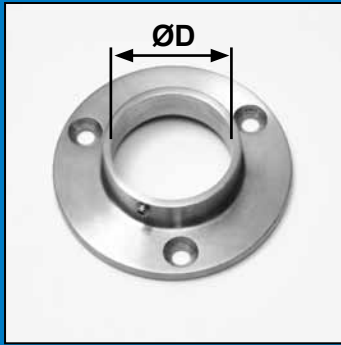

T - SYSTEM

T-System est une gamme complète d'éléments d'assemblage de garde-corps en inox qui vous est proposée par Testas. Les éléments s'adaptent aux tubes $\text{Ø}42,4$ ou $\text{Ø}33,7$ et le montage est collé. Le système s'applique dans le bâtiment, les endroits publics, les bureaux et les institutions. Les éléments sont de stock chez Testas et peuvent être livrés rapidement. Autres dimensions sur demande.

Alles in inox 304 geslepen K320
Tout en inox 304 poli G320

Verticale Leuningsteun Ø12, getapt M8 x M6
 Support de Rampe vertical Ø12, taraudé M8 x M6

REF	Ø	P	H
G474701	12	M8	M6

Verstelbare Leuningsteun Ø12, getapt M8 x M6
 Raccord de Rampe réglable Ø12, taraudé M8 x M6

REF	Ø	P	H
G774904	12	M8	M6

Leuningzadel, Buismontage, excl. Schroef M6
 Plaquette de Fixation, Montage Tubulaire, Vis M6 exclue

REF	Ø
G475204	42.4
G475214	33.7

Leuningdrager met 3 Gat en, zonder Zadel
 Support de Rampe avec 3 Trous, sans Plaquette de fixation

REF	B	H	ØD	Ød
G475908	75	50	58	14
G475915	75	75	58	12

Afdekrozet ø60 x12, met gat ø12,5
 Rosace ø60 x12, pour ø12,5

REF	ØD	Ød	H
G675501	60	12.5	12

Buisflens
Bride pour tube

REF	ØD
G574603	42.4
G574613	33.7