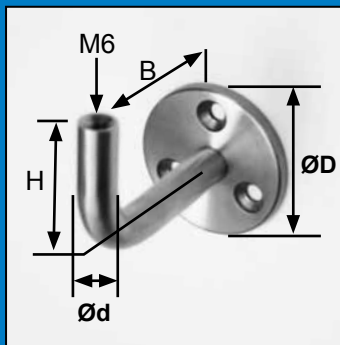

Leuningdrager met 3 Gat en, zonder Zadel
Support de Rampe avec 3 Trous, sans Plaquette de fixation

REF	B	H	ØD	Ød
G475908	75	50	58	14
G475915	75	75	58	12