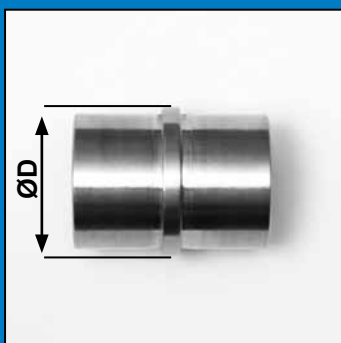

Rond Bochtstuk 90°
Coude arrondi 90°

REF	ØD	H
G574803	42.4 x 2	50
G574813	33.7 x 2	40

Scherp Bochtstuk 45°
Coude aigu 45°

REF	ØD	H
G574804	42.4 x 2	44

T-Stuk
Pièce T

REF	ØD	H
G574805	42.4 x 2	60

Hoekverbindingstuk 90°
Raccord de coin 90°

REF	ØD	H
G574806	42.4 x 2	50

Verstelbaar Bochtstuk 180°
Coude réglable 180°

REF	ØD	H
G574808	42.4 x 2	27

Buisverbindingstuk
Raccord de tube

REF	ØD
G574901	42.4 x 2

Eindbocht 90°
Coude d'extrémité 90°

REF	ØD	H
G575001	42.4 x 2	62