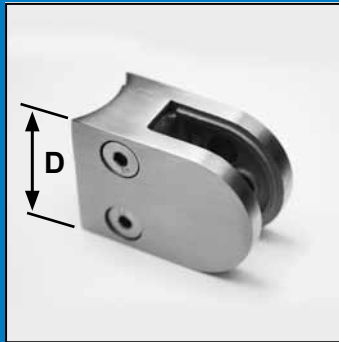

Vlakke Eindstop
Bouchon d'extrémité plat

REF	ØD
G575101	42.4 x 2
G575111	33.7 x 2

Vlakke Eindstop met draadgat M8
Bouchon d'extrémité plat avec trou taraudé M8

REF	ØD	H
G575102	42.4 x 2	M8
G575112	33.7 x 2	M8

Gebolde Eindstop
Bouchon d'extrémité bombé

REF	ØD
G575103	42.4 x 2
G575113	33.7 x 2

Bolle Eindstop
Bouchon d'extrémité rond

REF	ØD
G575106	42.4 x 2

Dwars Staafhouder $\varnothing 12$, Buismontage ($\varnothing 42,4$)
 Support de Barre transversal $\varnothing 12$, Montage tubulaire ($\varnothing 42,4$)

REF	ØD	H
G774502	12	20

Halfronde Glasklem 50 x 40
 Pince à Verre demi-ronde 50 x 40

REF	D
G772601	vlak / plat
G772602	42.4

Halfronde Rubber 50 x 40
 Caoutchouc demi-rond 50 x 40

REF	
G772806	8.76

Vierkante Glasklem 45 x 45
 Pince à Verre carrée 45 x 45