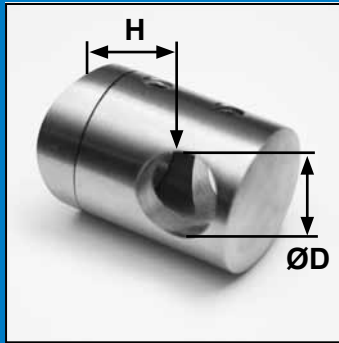

Dwars Staafhouder $\varnothing 12$, Buismontage ($\varnothing 42,4$)
Support de Barre transversal $\varnothing 12$, Montage tubulaire ($\varnothing 42,4$)

REF	ØD	H
G774502	12	20