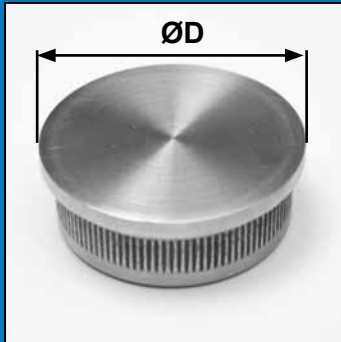

REF	ØD	H
G574806	42.4 x 2	50

Verstelbaar Bochtstuk 180°
Coude réglable 180°

REF	ØD	H
G574808	42.4 x 2	27

Buisverbindingstuk
Raccord de tube

REF	ØD
G574901	42.4 x 2

Eindbocht 90°
Coude d'extrémité 90°

REF	ØD	H
G575001	42.4 x 2	62