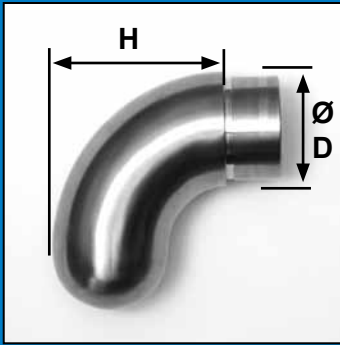

Rond Bochtstuk 90°
Coude arrondi 90°

REF	ØD	H
G574803	42.4 x 2	50
G574813	33.7 x 2	40

Scherp Bochtstuk 45°
Coude aigu 45°

REF	ØD	H
G574804	42.4 x 2	44

T-Stuk
Pièce T

REF	ØD	H
G574805	42.4 x 2	60

Hoekverbindingstuk 90°
Raccord de coin 90°

REF	ØD	H
G574806	42.4 x 2	50

Verstelbaar Bochtstuk 180°
Coude réglable 180°

REF	ØD	H
G574808	42.4 x 2	27

Buisverbindingstuk
Raccord de tube

REF	ØD
G574901	42.4 x 2

Eindbocht 90°
Coude d'extrémité 90°

REF	ØD	H
G575001	42.4 x 2	62

Vlakke Eindstop
Bouchon d'extrémité plat

REF	ØD
G575101	42.4 x 2
G575111	33.7 x 2

Vlakke Eindstop met draadgat M8
Bouchon d'extrémité plat avec trou taraudé M8

REF	ØD	H
G575102	42.4 x 2	M8
G575112	33.7 x 2	M8